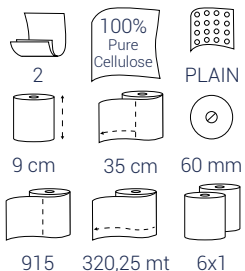

COD. 65005 PREMIUM
BULKYSOFT MAXI JUMBO TOILET ROLLS
DISPENSER 01090 WHITE