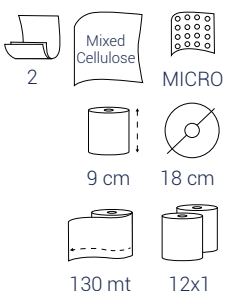

COD. 65906 BULKYSOFT COMFORT
MINI JUMBO TOILET ROLLS
DISPENSER 01100 WHITE