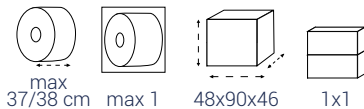

COD. 01320 BULKYSOFT
DISPENSER WIPER
ROLL STAND
WHITE