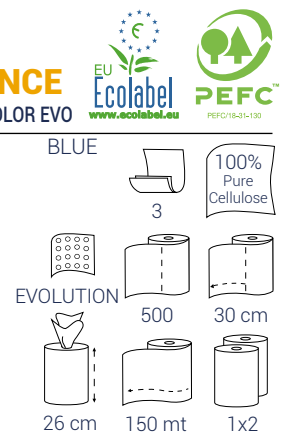

COD. 56760 EXCELLENCE BULKYSOFT WIPER 150 TOPCOLOR EVO
DISPENSER 01300 - 01310 - 01320