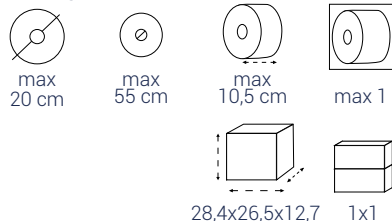

COD. 01100 BULKYSOFT
DISPENSER FOR
MINI JUMBO TOILET ROLL
TRANSPARENT WHITE