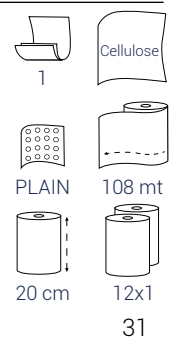

COD. 96702 PREMIUM
BULKYSOFT CORELESS HANDTOWELS ROLLS
WHITE