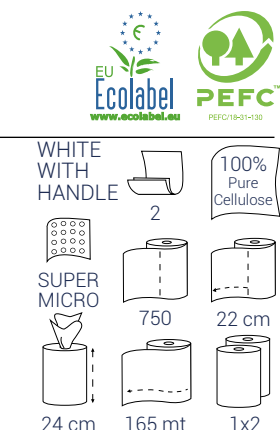

COD. 55105 CLASSIC BULKYSOFT WIPER 165
DISPENSER 01300 - 01310 - 01320