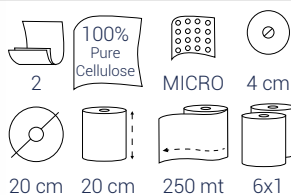

### AUTOCUT HANDTOWELS ROLLS

**COD. 97770** **EXCELLENCE**  
**BULKYSOFT** HANDTOWEL ROLLS 20.100  
WHITE

**COD. 97780** **CLASSIC**  
**BULKYSOFT** HANDTOWEL ROLLS 20.250  
WHITE

**COD. 97720** **PREMIUM**  
**BULKYSOFT** HANDTOWEL ROLLS 20.150  
WHITE