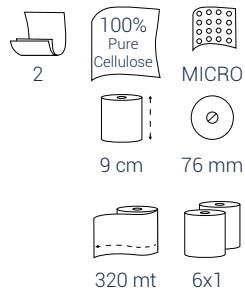

COD. 65600 PREMIUM
BULKYSOFT MAXI JUMBO TOILET ROLLS
DISPENSER 01090 WHITE