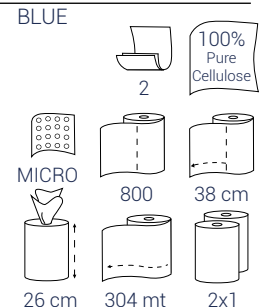

**COD. 56330 PREMIUM
BULKYSOFT WIPER 304 COLOR EVO**

DISPENSER 01300 - 01310 - 01320