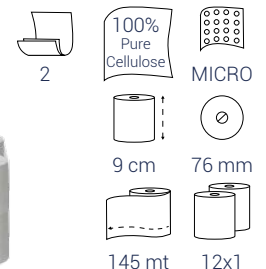

COD. 65500 PREMIUM
BULKYSOFT MINI JUMBO TOILET ROLLS
DISPENSER 01100 WHITE