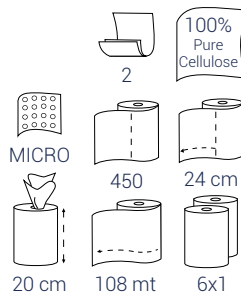

WORKPLACE CENTREFEED HANDTOWELS ROLLS

CENTREFEED HANDTOWELS ROLLS

COD. 96606 PREMIUM
BULKYSOFT CENTREFEED HANDTOWELS ROLLS 108 mt
DISPENSER 01120 BLUE