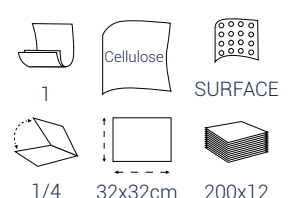

**COD. 32690** NAPKINS 33x33  
COLOR: WHITE

**COD. 32995** NAPKINS 30x30  
COLOR: WHITE

**COD. 32996** **COMFORT**  
NAPKINS 30x30  
COLOR: WHITE

**COD. 32283** **COMFORT**  
NAPKINS 32x32  
COLOR: WHITE