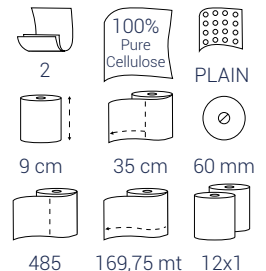

COD. 65006 PREMIUM
BULKYSOFT MINI JUMBO TOILET ROLLS
DISPENSER 01100 WHITE