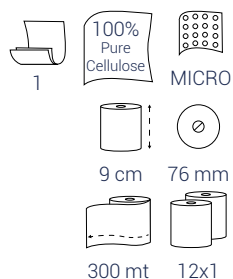

COD. 65501 BULKYSOFT CLASSIC
JUMBO TOILET ROLLS
DISPENSER 01100 WHITE