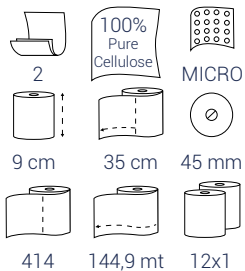

COD. 65003 PREMIUM
BULKYSOFT MINI JUMBO TOILET ROLLS
DISPENSER 01100 WHITE