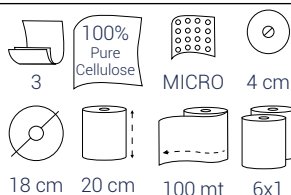

AUTOCUT HANDTOWELS ROLLS

COD. 97770 **EXCELLENCE**
BULKYSOFT HANDTOWEL ROLLS 20.100
WHITE